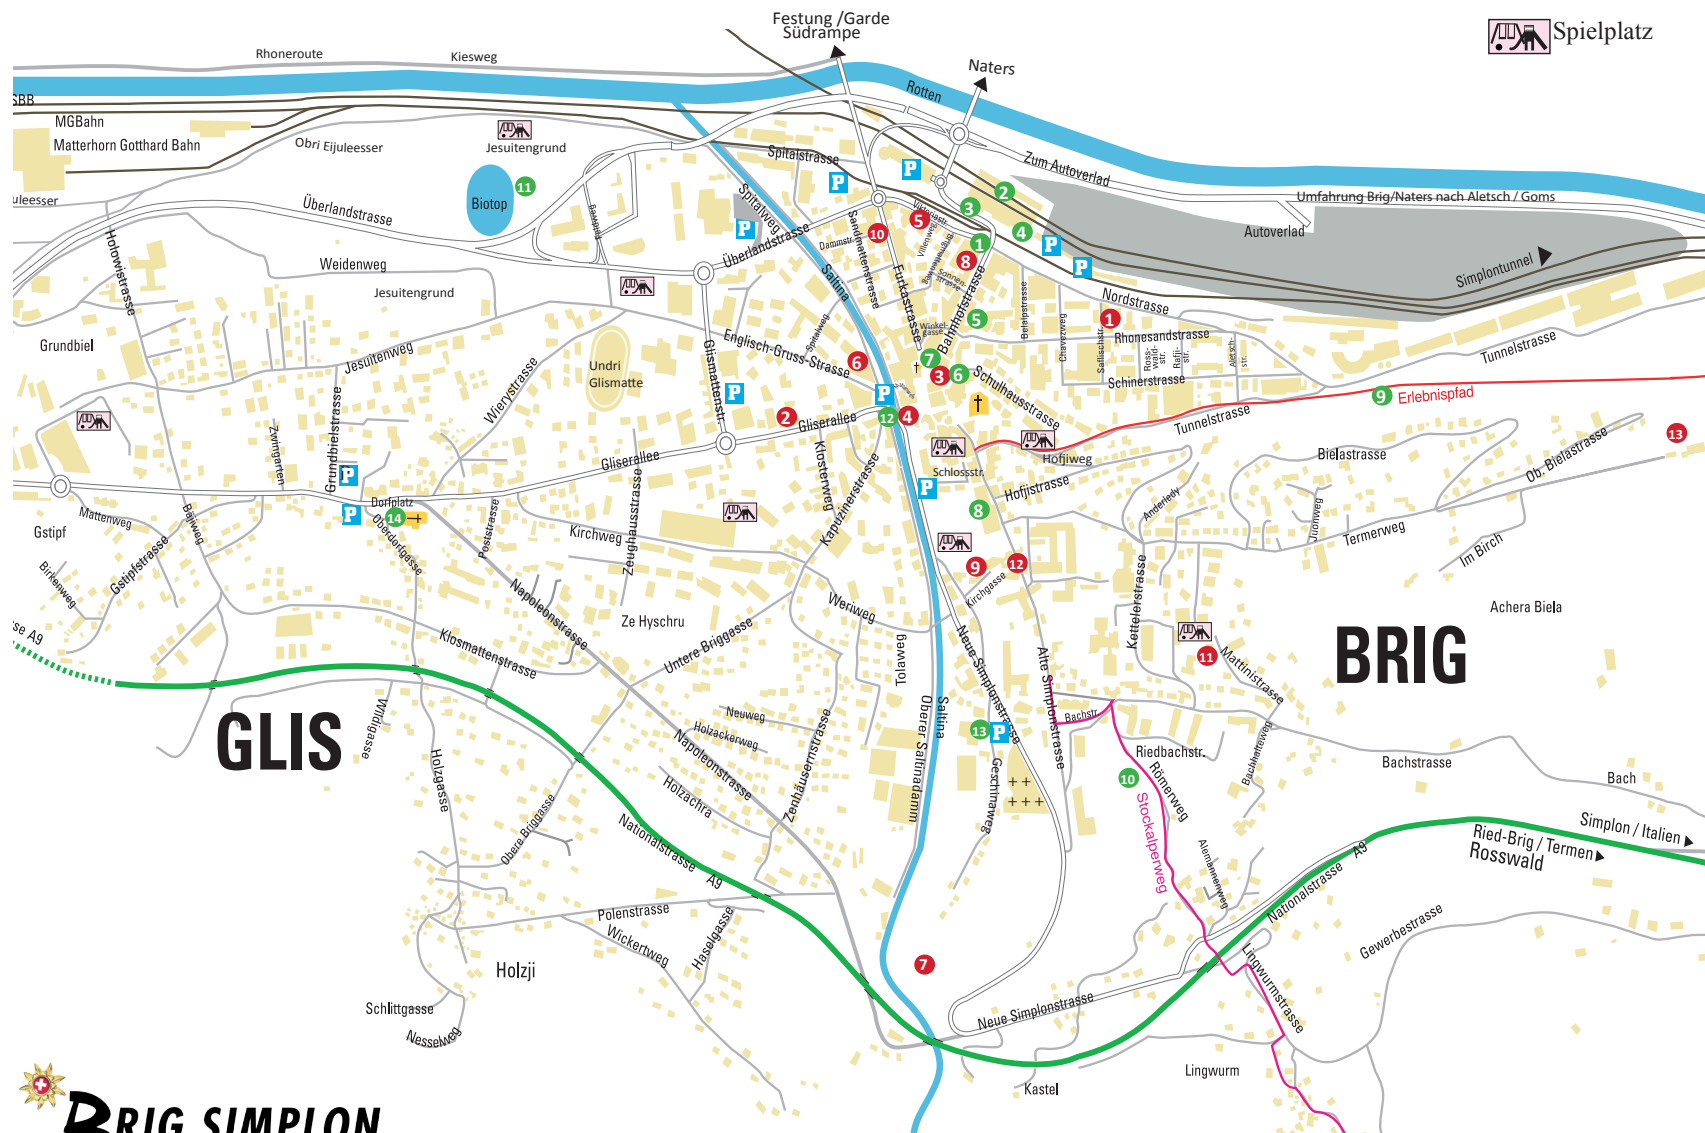

Stadtplan Brig - Glis

Unterkünfte

- 1 Hotel Ambassador
- 2 Hotel Central
- 3 Hotel De Londres
- 4 Hotel Du Pont
- 5 Hotel Europe
- 6 Hotel Good Night Inn
- 7 Camping Geschina
- 8 Hotel Victoria
- 9 Schosshotel Art Furrer
- 10 Pension Post
- 11 Haus Schönstatt
- 12 Gästehaus St. Ursula
- 13 Hof Schmeli

Verschiedenes

- 1 Tourismusbüro
- 2 Bahnhof SBB
- 3 Bahnhof MGB / Postauto
- 4 Taxi
- 5 Bahnhofstrasse
- 6 Geissplatzji
- 7 Stadt- & Sebastiansplatz
- 8 Stockalperschloss
- 9 Erlebnispfad
- 10 Stockalperweg
- 11 Biotop
- 12 Saltinabrücke
- 13 Schwimmbad Geschina
- 14 Glis Dorfplatz